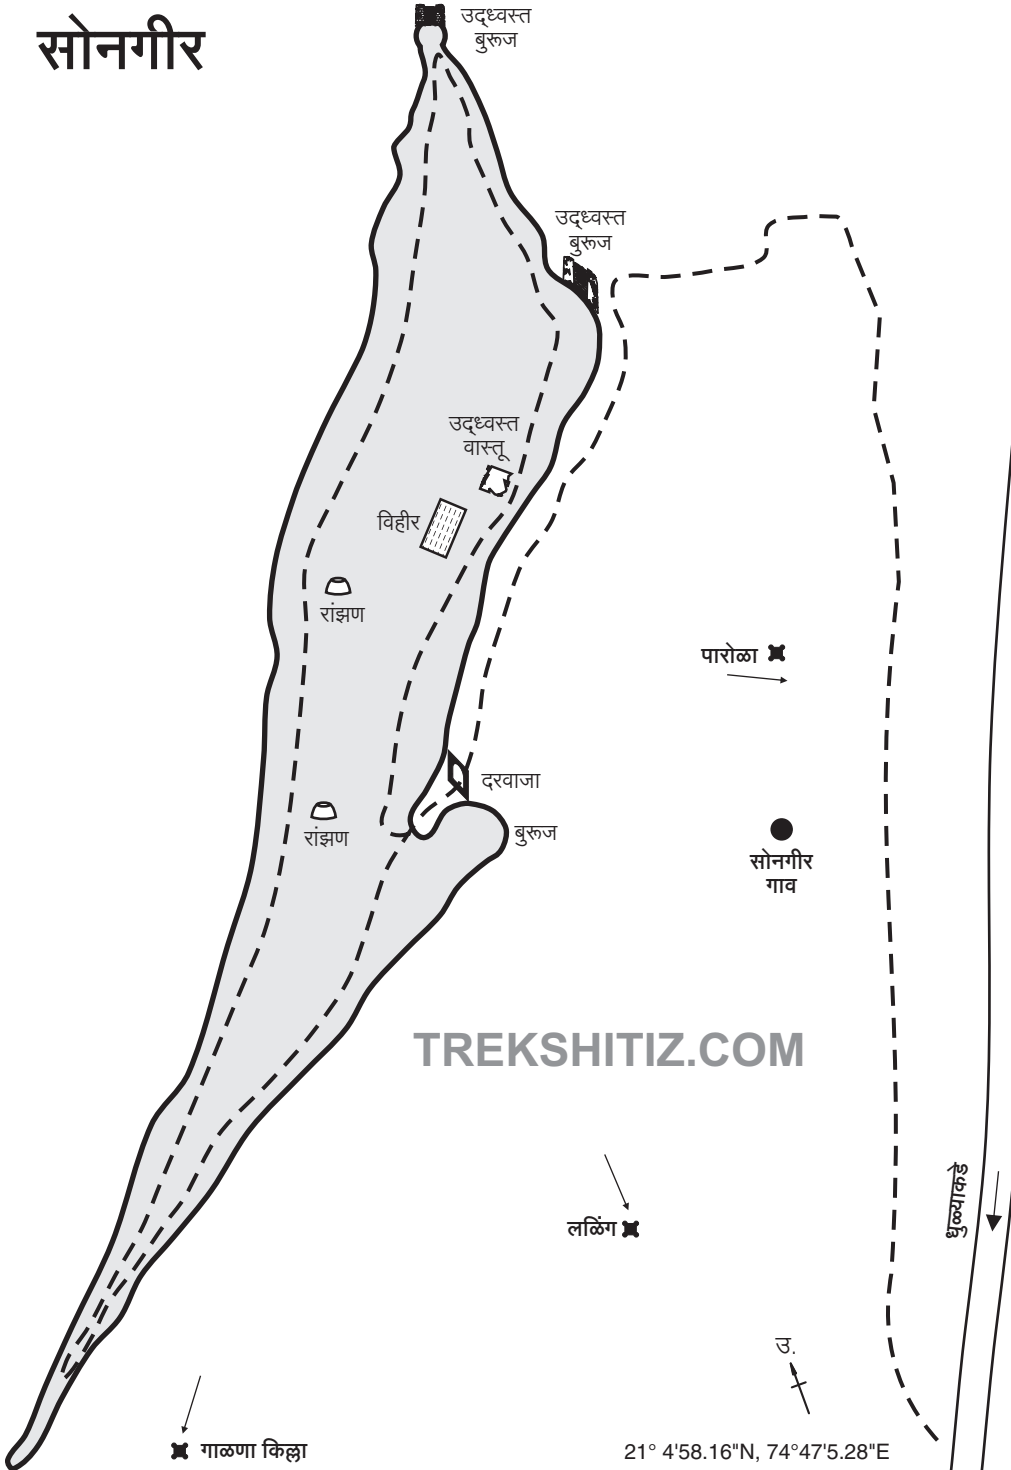

सोनगीर

✘ गालणा किल्ला

21° 4'58.16"N, 74°47'5.28"E